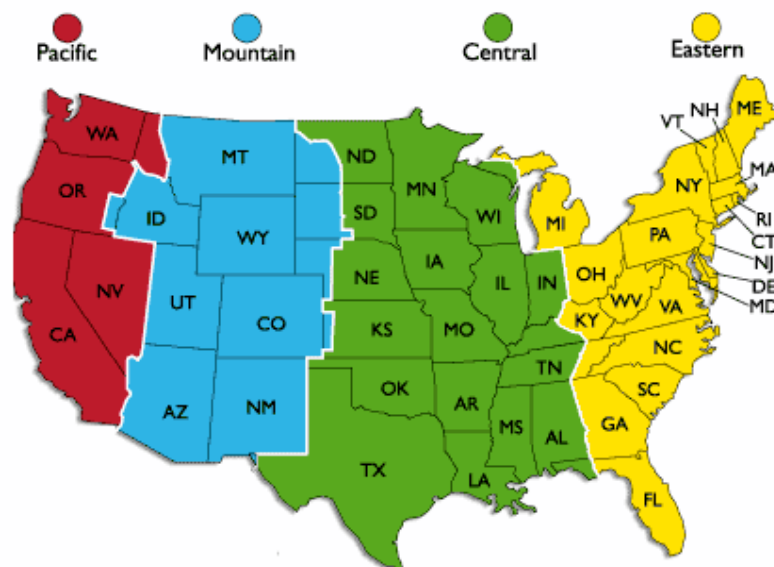

## Von Washington bis Berlin: Plane Deine Wahlparty

### Wann gibt es erste Ergebnisse?

- Es gibt in den USA keine genaue Uhrzeit für eine erste Hochrechnung, wie es das in Deutschland gibt.
- Allerdings werden die großen Fernsehstationen einzelne Bundesstaaten an den einen oder anderen Kandidaten vergeben. Auf diese Weise wird sich die virtuelle Landkarte der USA Bundesstaat für Bundesstaat entweder blau (Obama) oder rot (McCain) färben. MSNBC, CBS, CNN, BBC America und der konservative Sender FOX gehören zu den großen Sendern, die live übertragen.
- Die ersten Hochrechnungen hängen zeitlich an zwei Faktoren: den unterschiedlichen Zeitzonen in den USA und den unterschiedlichen Schließungszeiten der Wahllokale.

### Zeitzone

- Die Zeitzone sind:
  - Eastern Time (Ostküste – 6 Std. Unterschied zu Deutschland)
  - Central Time (Texas, Illinois, Alabama, Wisconsin, etc. – 7 Std.)
  - Mountain Time (Arizona, Utah, Colorado, etc. – 8 Std.)
  - Pacific Time (California, Nevada, Oregon, Washington – 9 Std.)
  - Alaska (10 Std. Unterschied zu Deutschland)
  - Hawaii (11 Std. Unterschied zu Deutschland)

### Wann schließen die Wahllokale?

- Eastern Time
  - In 10 Bundesstaaten um 19 Uhr (also 1 Uhr morgens deutscher Zeit am 5. November)
  - In 10 weiteren um 20 Uhr (2 Uhr morgens in Deutschland)
  - Es gibt einige wenige Staaten an der Ostküste, wo die Wahllokale schon um 18 Uhr oder erst um 21 Uhr schließen (z.B. New York).
- Central Time
  - Die meisten Wahllokale schließen um 19 Uhr (2 Uhr morgens deutscher Zeit)
- Mountain Time
  - Die meisten Wahllokale schließen um 19 Uhr (3 Uhr morgens deutscher Zeit)
- Pacific Time
  - Hier schließen die meisten Wahllokale um 20 Uhr (5 Uhr morgens deutscher Zeit)